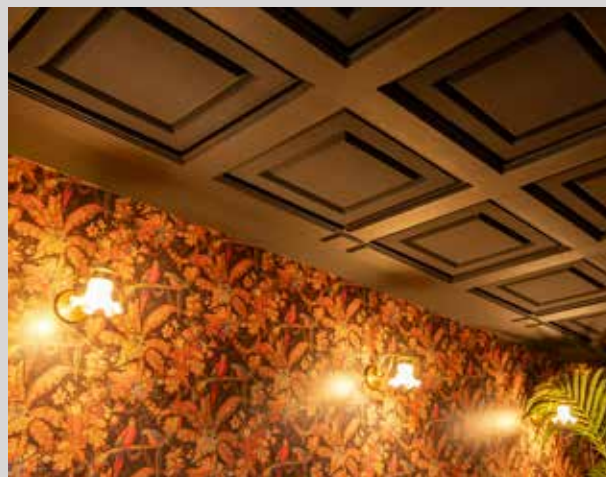

→ **Tecsound Studio**, formas y colores a medida.