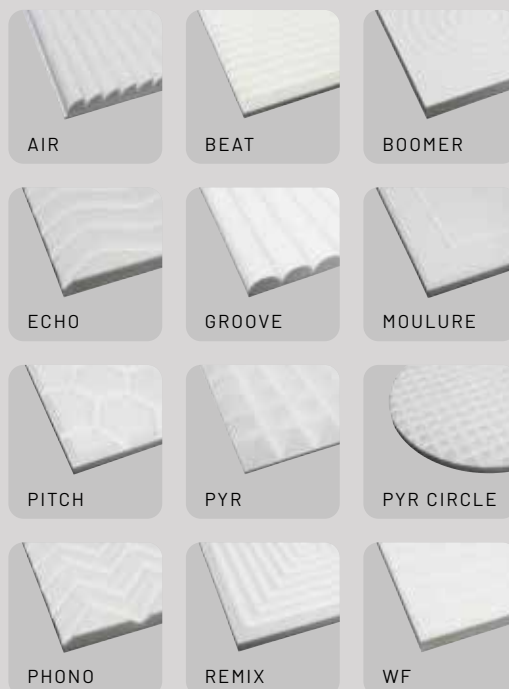

ROND (diamètre en mm)

- 600

Autres formats sur demande.

ÉPAISSEUR (en mm)

- 50 mm

Autres épaisseurs sur demande.

_FORMES

12 formes géométriques différentes.
Faites vos compositions.

_FIXATIONS

- **Collage**
Colle en aérosol - **Decospray**.
Colle Mastic - **CLG 3900**.

_PV FEU

- M1

→ Lieux de mise en œuvre

Hall d'hôtel, restaurants, cafés,
bars, bureaux, studios de musique,
salles de réunions, salle d'attentes,
piscines, ERP.